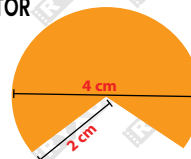

CG001

FOAM CORNER GUARD

- Colour :
- Length : 100 cm
- Width : 5 cm
- Inner Width : 3.5cm
- Thickness : 1.8 cm
- Material : High Quality Foam

CG002

PU FOAM EDGE PROTECTOR

- Colour :
- Length : 100 cm
- Diameter : 4 cm
- Hole Width : 1cm
- Type : B

CG003

PU FOAM EDGE PROTECTOR

- Colour :
- Length : 100 cm
- Diameter : 4 cm
- Radius : 2 cm
- Type : A+

CG004

PU FOAM EDGE PROTECTOR

- Colour :
- Length : 120 cm
- Width : 4 cm
- Height : 4.5 cm
- Type : BB

CG005

PU FOAM EDGE PROTECTOR

- Colour :
- Length : 100 cm
- Inner width : 3.5 cm
- Thickness : 1 cm
- Type : H