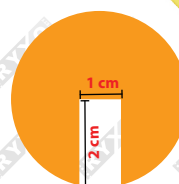

CG001

FOAM CORNER GUARD

- Colour :
- Length : 100 cm
- Width : 5 cm
- Inner Width : 3.5cm
- Thickness : 1.8 cm
- Material : High Quality Foam

CG002

PU FOAM EDGE PROTECTOR

- Colour :
- Length : 100 cm
- Diameter : 4 cm
- Hole Width : 1cm
- Type : B

CG003

PU FOAM EDGE PROTECTOR

- Colour :
- Length : 100 cm
- Diameter : 4 cm
- Radius : 2 cm
- Type : A+

CG004

PU FOAM EDGE PROTECTOR

- Colour :
- Length : 120 cm
- Width : 4 cm
- Height : 4.5 cm
- Type : BB

CG005

PU FOAM EDGE PROTECTOR

- Colour :
- Length : 100 cm
- Inner width : 3.5 cm
- Thickness : 1 cm
- Type : H